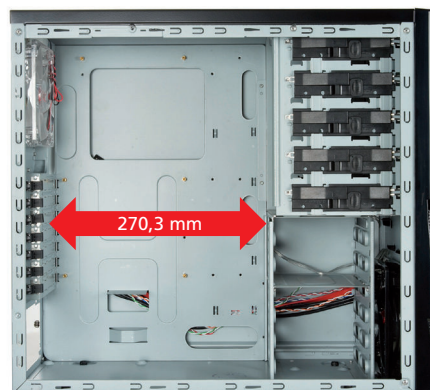

Pozwala na instalację kart graficznych o maksymalnej długości 270,3mm

Dane techniczne

Model		ECA3180-B
Typ obudowy		ATX Midi Tower
Wymiary (mm)		gł. 480 x szer. 200 x wys. 443
Materiał		SECC
Kieszenie na dysk	ODD	5
	HDD	5
Standard płyty głównej		ATX, Micro ATX
Front I/O		2x USB 2.0, eSATA, HD/AC'97 Audio
Chłodzenie powietrzem	front	1x wentylator Vegas 14cm zintegrowany
	tył	1x wentylator 12cm zintegrowany
	góra	1x wentylator 12/14cm opcjonalny
	bok	2x wentylatory 12/14cm opcjonalne
Ilość slotów na karty rozszerzeń		7
Otwory do chłodzenia wodą		2

Sprawdzona jakość