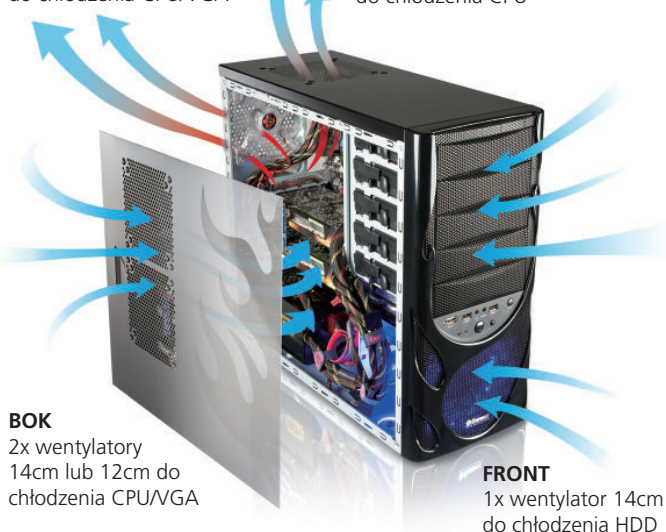

GÓRA

1x wentylator 14cm lub 12cm do chłodzenia CPU

BOK

2x wentylatory 14cm lub 12cm do chłodzenia CPU/VGA

FRONT

1x wentylator 14cm do chłodzenia HDD